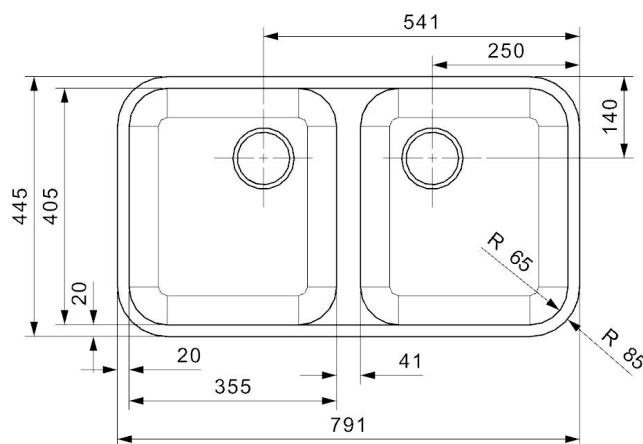

L18 35D40 L køkkenvask Udskæringsmål

Varenr.: R03367

VVS-nr.: 681475100

UDSKÆRINGSMÅL
AUSSPARURNG
CUTOUT

Underlimning
Unterbauspüle
Underbuild

LAVABO®